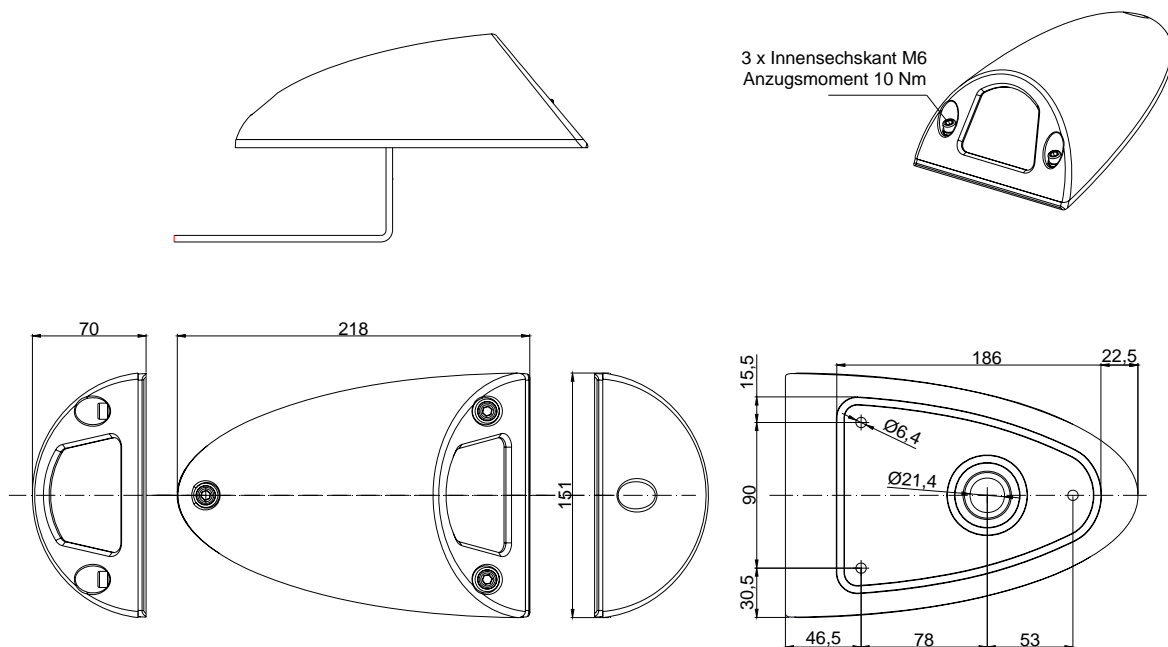

Spezifikation

Aufnahmesensor	1/3" Interline Transfer CCD
System	PAL
Gegenlichtkompensation	automatisch
Synchronisation	Intern
Empfindlichkeit	0,5 Lux (am Sensor)
Horizontale Auflösung	520 TV Linien
Objektiv	8,0mm (andere Brennweiten auf Anfrage)
Bildelemente	752 (H) x 582 (V)
Signal-/Rauschabstand	>48 dB
Linear Shutter (ESC)	1/50 bis 1/120.000 sek.
Gamma-Korrektur	ca. 0,45
Burst level	0,286 Vp-p
Power Kamera/Heizung	24 V DC
Leistungsaufnahme Kamera	max. 3W
Leistungsaufnahme Heizung	max. 36W @ 24V (Zwangsheizen); typ. 10W
Schutzart	IP 68
Temperaturbereich (Betrieb)	-25° bis + 75 °C
Temperaturbereich (Lagerung)	-25° bis + 85 °C
Luftfeuchtigkeit	100 %
Schnittstelle Videoausgang	BNC
Gehäuse	Aluminium
Farbe	grau
Maße BxHxT	218mm x 70mm x 151mm
Gesamtgewicht	1,5 kg

Produktblatt

Camera-Color-Outdoor - CCO 103-8,0

Erfüllt folgende Bahnnormen:

Klima- / Rüttelfestigkeit

EN 50155

Elektromagnetische Verträglichkeit (EMV)

EN50121 -3-2:2000

Alle Angaben in diesem Produktblatt beziehen sich auf den aktuellen Stand und können unangekündigt Änderungen unterworfen werden.